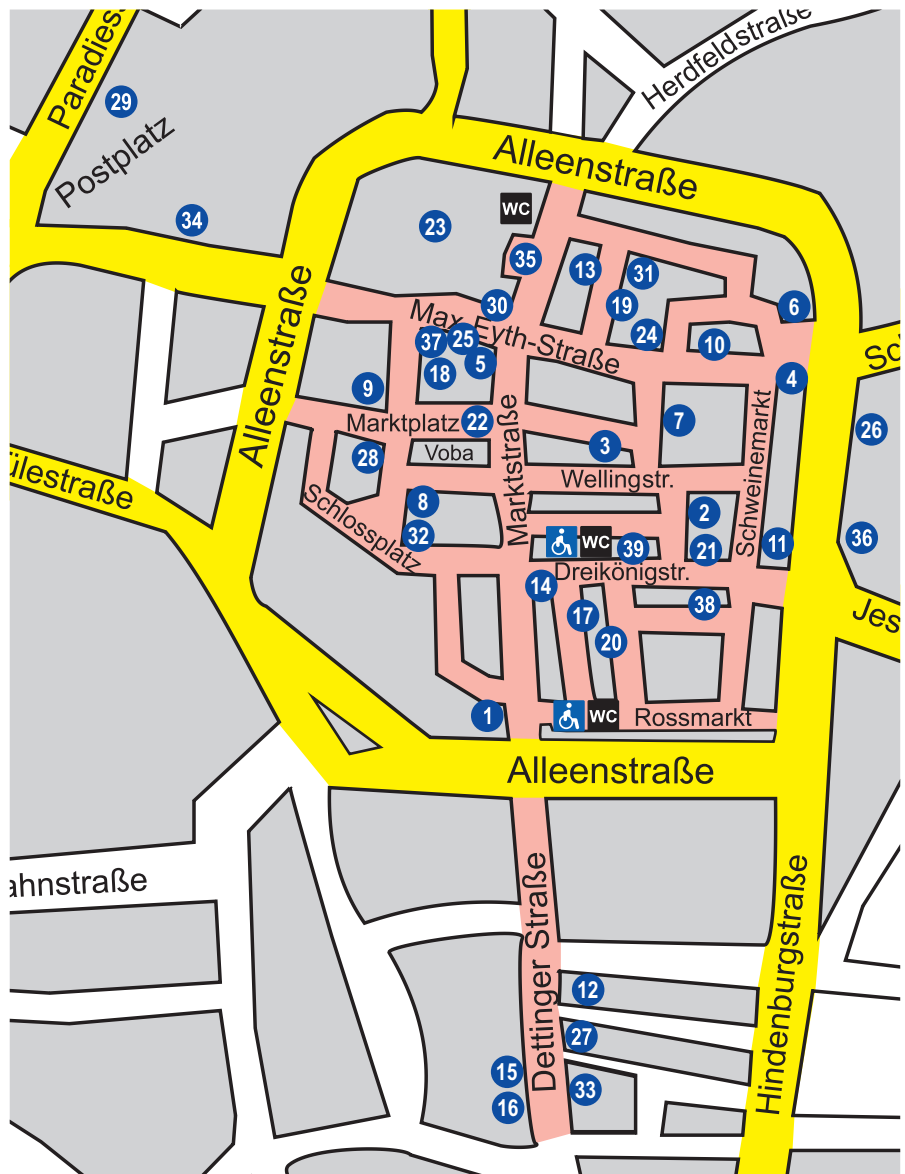

Veranstaltungsorte & Lage Kirchheimer Musiknacht 2019

... die Menschen machen den Unterschied!

- | | |
|------------------------------|-------------------------------|
| 1 Wachthaus Biergarten | 29 Edison Club |
| 2 Amadeus | 30 Rathaus |
| 3 AromaBar | 31 Stiftsscheuer |
| 4 Bäckerei Mayer | 32 Schlossplatz Café |
| 5 Bären | 33 SiS Wein-Bar |
| 6 Bastion (innen/außen) | 34 Stadtkino (innen/außen) |
| 7 beggs | 35 Wiederholtplatz |
| 8 Café Riva (innen/außen) | 36 Mehrgenerationenhaus Linde |
| 9 Waldhorn | 37 Sulzburghof Cafe |
| 10 Enoteca Bacco | 38 Time Out |
| 11 Wilder Mann (innen/außen) | 39 3König |
| 12 Fass | |
| 13 Freudenhaus | |
| 14 Glocke | |
| 15 Heidi's | |
| 16 Hopfenstube | |
| 17 Hubby Orient | |
| 18 Incanto | |
| 19 Wunderbar | |
| 20 unfass Bar | |
| 21 Lion No.5 | |
| 22 Marktplatz | |
| 23 Martinskirchplatz | |
| 24 Alex's Pub | |
| 25 Minibar | |
| 26 Ochsenhässle | |
| 27 Opal Café | |
| 28 Pub Storm's | |

Dr. Grammatidis & Partner®
Fachzahnärzte für Kieferorthopädie

31. Kirchheimer Weindorf

08.-25. August 2019

www.musiknacht.tv